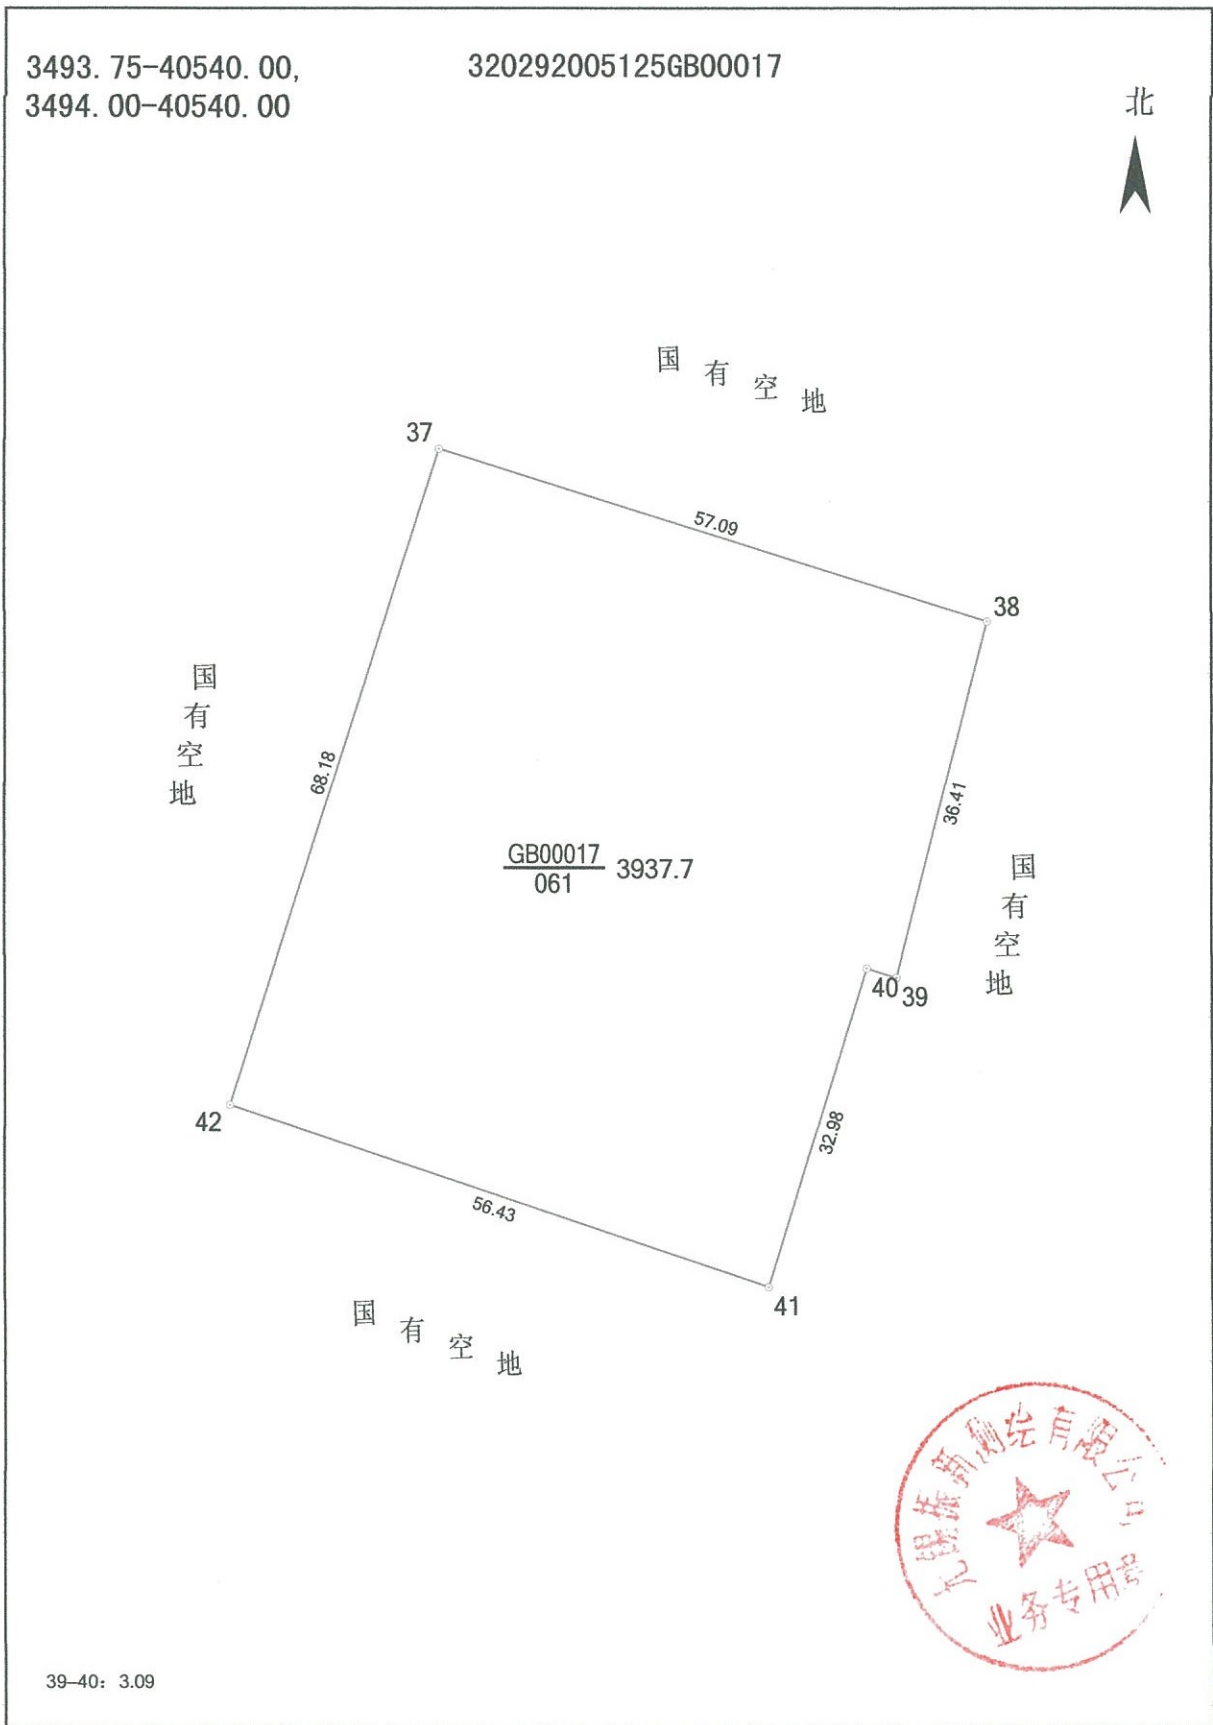

宗 地 图

XDG (XQ) -2020-13号地块

单位: m · m²

3493.75-40540.00,
3494.00-40540.00

320292005125GB00017

绘图员: 吴景宇

1:750
审核员: 常鹏

2020年6月12日